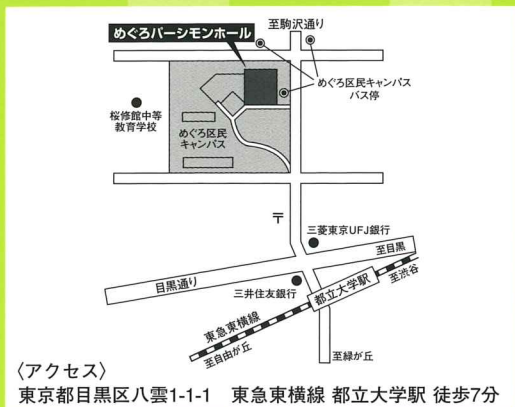

桂歌丸・春風亭山朝 新春二人会

平成24年
1月11日(水)
 13:30開演 (13:00開場)
めぐろパーシモンホール [大ホール]

全席指定(税込)

S席 3,800円
 A席 3,300円

10月12日(水) 10:00~チケット発売

◆プレイガイド

※車イス席はめぐろパーシモンホールでのみ取扱います。

●めぐろパーシモンホールチケットセンター (10:00~19:00)
 ☎03-5701-2904 (チケット専用電話)

●チケットびあ Pコード (415-807)
 ☎0570-02-9999

●セブンイレブン、サークルK・サンクスで直接購入
 (Pコード: 415-807 チケットびあ予約後の引き取りもできません。)

◆びあ、セブンイレブン、サークルK・サンクスにおけるチケットの購入、予約、引取及び配送サービスの詳細につきましてはチケットびあインフォメーション☎0570-02-9111(10:00~18:00)へお問い合わせいただくか、またはチケットびあホームページ <http://t.pia.jp/> をご参照下さい。